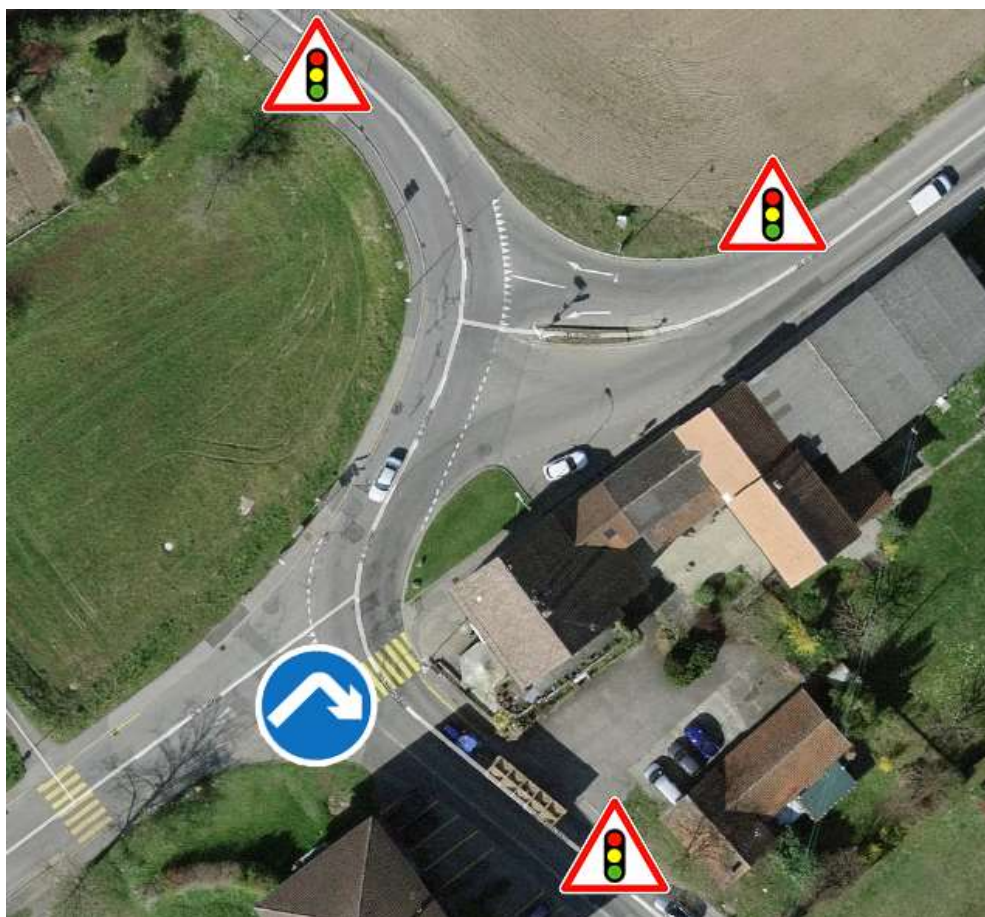

Restrictions de circulation au carrefour St-Michel

En raison de travaux sur le domaine public, la circulation au carrefour St-Michel sera réglée par des feux de signalisation. De plus, l'accès au carrefour pour les usagers venant depuis le collège de l'Ochette sera interdit à la circulation. Les mesures sont en vigueur

du mercredi 2 novembre dès 07h00 jusqu'au vendredi 16 décembre 2022 à 17h00.

Les usagers de la route sont priés de se conformer à la signalisation mise en place. Ils sont remerciés déjà de leur compréhension.